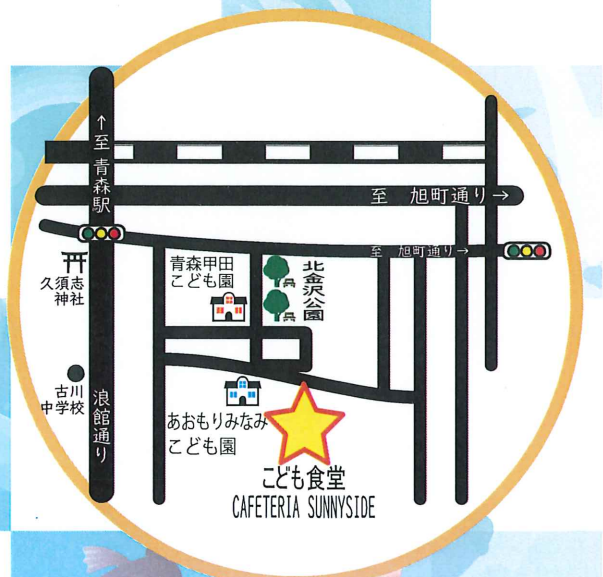

申込不要・利用無料

☆ メニュー ☆

炊き込みご飯弁当 + 食料品

- ☆ 非常食用アルファ米のご飯を使用
- ☆ テイクアウト：先着50食 + 食料品
- ☆ なくなり次第、終了いたします。
- ☆ みんなで遊びに来てね！

場所：こども食堂 Cafeteria Sunnyside
(あおもりみなみこども園 となり)

【次回予告】

7月31日(日)に食品配布イベント
『青森こども宅食おすそわけ便』を実施する予定です。
掲示板・HPにて詳細をお知らせします。お楽しみに！