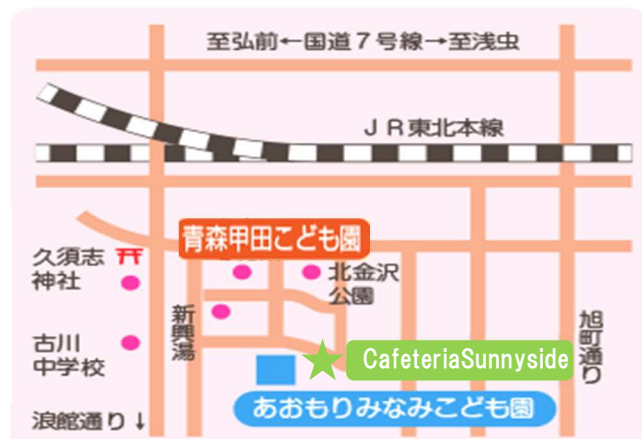

こども食堂

カフェテリア サニーサイド

Cafeteria SunnySide

開催日時

2/24 (土)

12:00~

メニュー：おにぎり
つみれ汁

※先着 30 食(予定)

小学生以上 100円

大人 200円

食堂でお召し上がり

いただけます！

ぜひ遊びに来てね☆

場所：こども食堂 CafeteriaSunnyside

【次回予告】

3月31日(日)に食品配布イベント

『青森こども宅食おすそ分け便』を実施する予定です。

掲示板・HPにて詳細をお知らせします。お楽しみに！

SUSTAINABLE
DEVELOPMENT GOALS

〒030-0855 青森市北金沢2丁目18-1
社会福祉法人南福社会 こども食堂 Cafeteria SunnySide
<https://www.minamifukushikai.com/sunny>